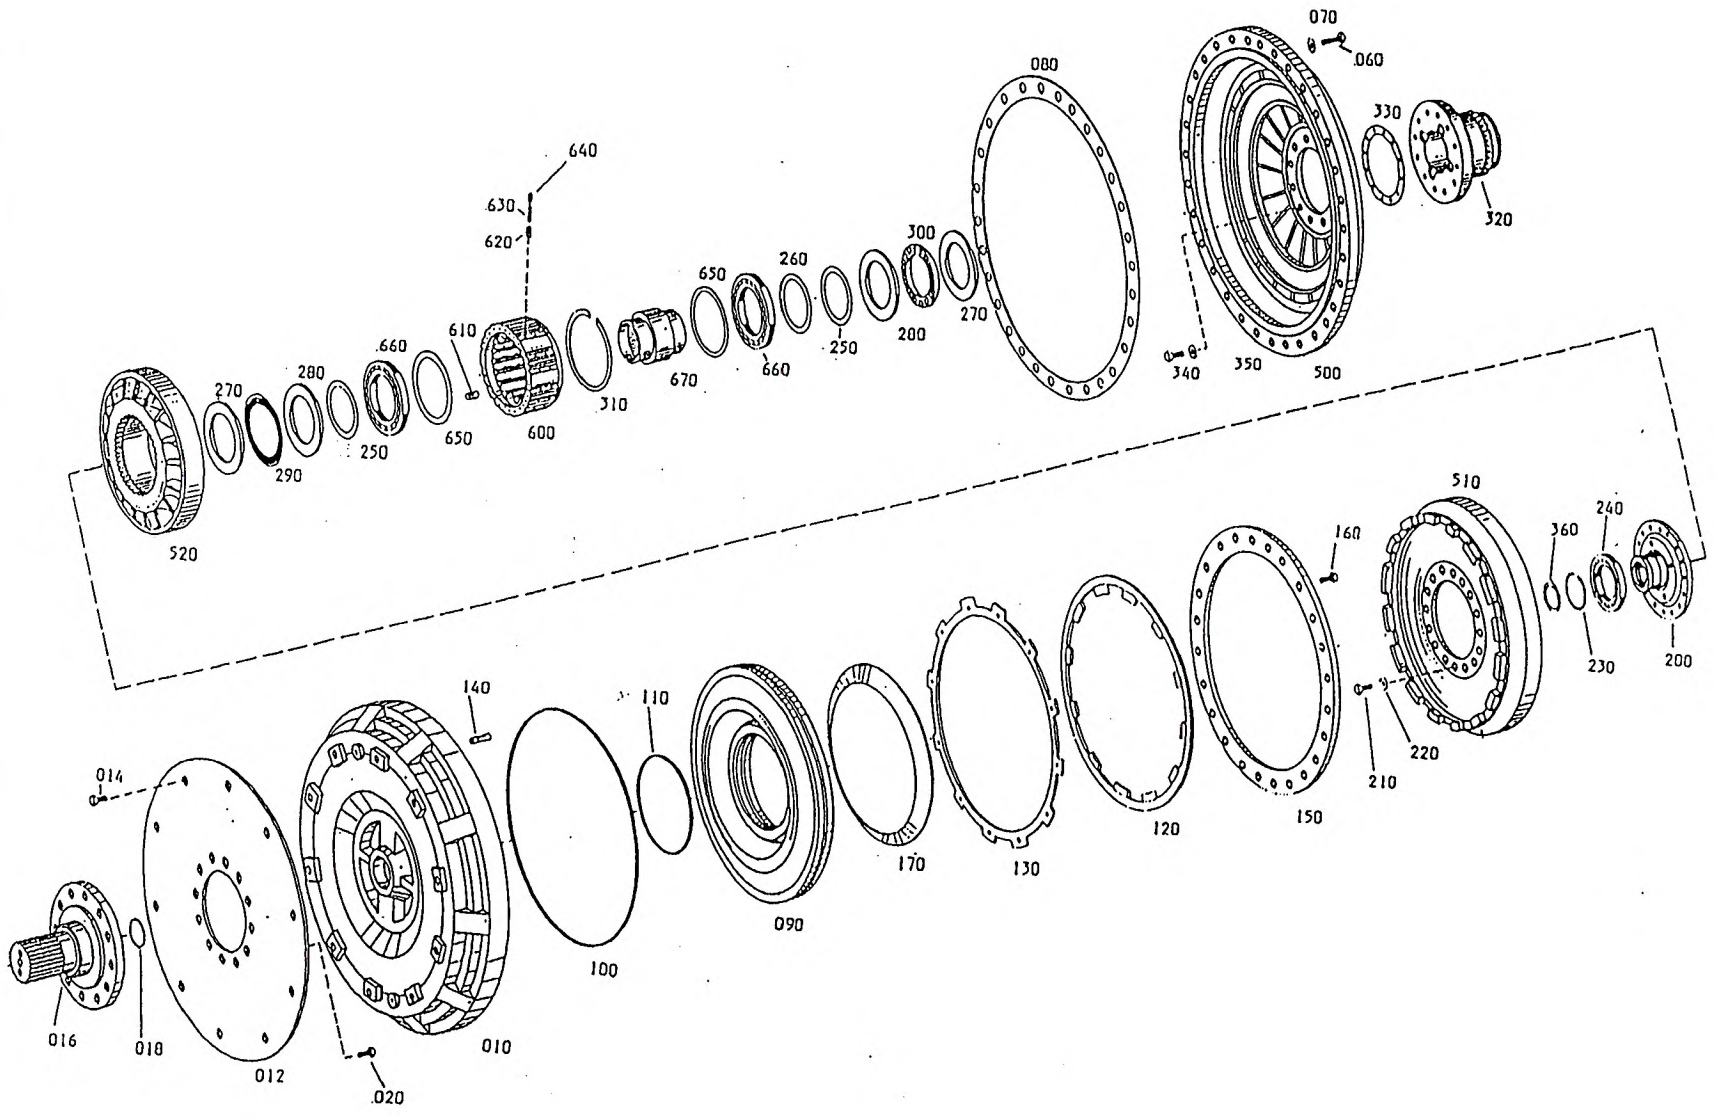

Figure
Bild
Figure

7751749

1010-03

GEAR BOX ASSY
GETRIEBE KPL
BOITE DE VITESSE CPL

997-077-51749

FAUN
GmbH